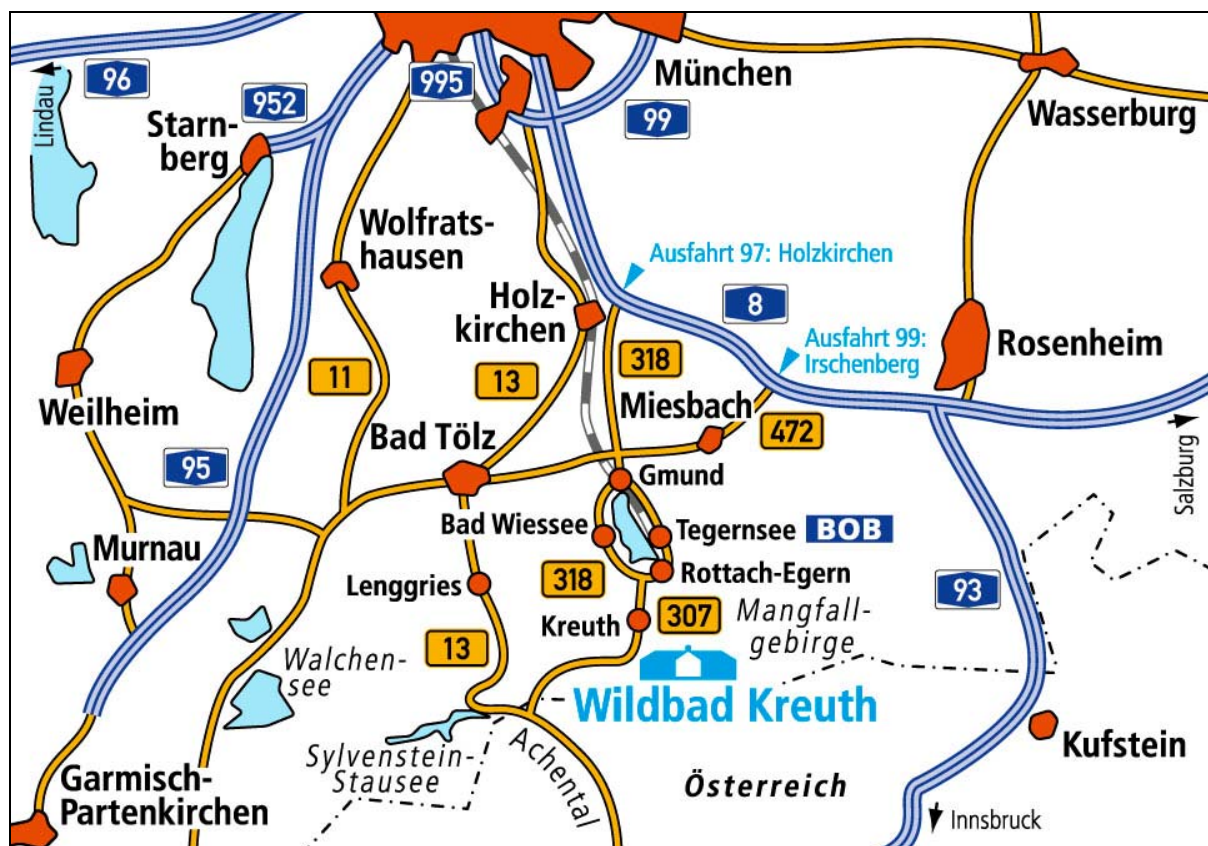

## Anfahrtsplan für das Bildungszentrum Wildbad Kreuth

### Bahn

Von München mit der Bayerischen Oberlandbahn (BOB) bis Tegernsee, dann weiter mit Linienbus 9556 ([www.rvo-bus.de](http://www.rvo-bus.de)) oder Anrufsammeltaxi ([www.ast-miesbach.de](http://www.ast-miesbach.de)) bis Wildbad Kreuth

### Auto

- Autobahn A8 München-Salzburg bis AS 97, dann weiter auf der B318 Richtung Tegernsee  
Ab Gmund Beschilderung Tegernsee oder Bad Wiessee folgend über Rottach-Egern nach Kreuth, ca. 1,5 km nach Ortsende links nach Wildbad Kreuth abbiegen
- Alternative Route über B13 Bad Tölz, Lenggries, Sylvenstein Stausee weiter über B307 nach Wildbad Kreuth
- Angaben für Navigationssysteme  
GPS-Koordinaten: 47°37'17" N / 11°44'25" O  
Ortsteil Wildbad Kreuth, 83708 Wildbad Kreuth